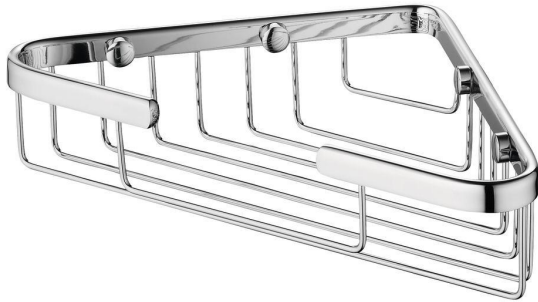

# IOM Shower Basket

## Shower Basket IOM Shower Basket

### COLOURS\*

\* AA = Chrome