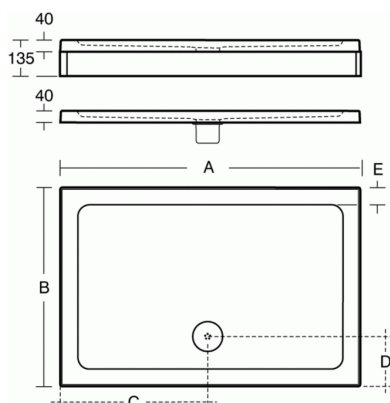

SIMPLICITY

1200x760mm Low Profile Shower Tray, Flat Top

| | A | B | C | D | E |
|--------------------|------|-----|-----|-----|----|
| L509001 900 x 760 | 910 | 770 | 455 | 190 | 67 |
| L509101 900 x 800 | 910 | 810 | 455 | 190 | 67 |
| L509201 1000 x 800 | 1010 | 810 | 505 | 190 | 67 |
| L509301 1200 x 760 | 1210 | 770 | 605 | 190 | 67 |
| L509401 1200 x 800 | 1210 | 810 | 605 | 190 | 67 |
| L509501 1200 x 900 | 1210 | 910 | 605 | 190 | 67 |
| L509601 1400 x 900 | 1410 | 910 | 705 | 190 | 67 |
| L509701 1600 x 800 | 1610 | 810 | 805 | 190 | 67 |
| L509901 1700 x 750 | 1700 | 750 | 850 | 190 | 67 |