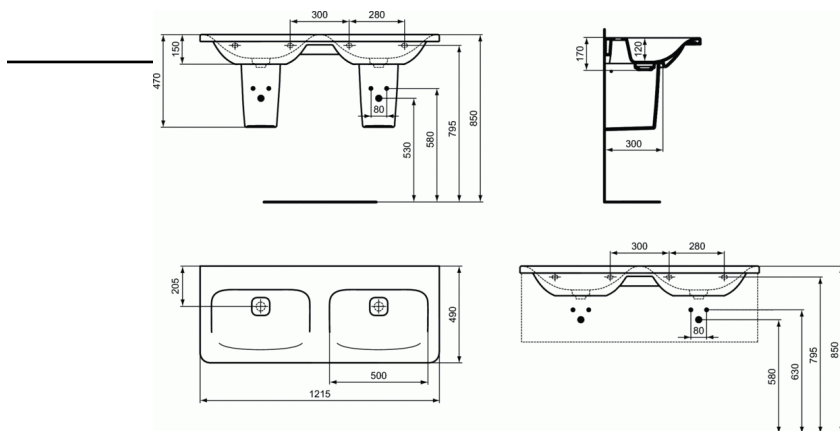

TONIC II

TONIC II Двойной умывальник 120 см, без отверстий под смеситель. Для монтажа с колонной, полуколонной или дизайн-сифоном

TONIC II Двойной умывальник 120 см, без отверстий под смеситель. Для монтажа с колонной, полуколонной или дизайн-сифоном

TONIC II Двойной умывальник 120 см, без отверстий под смеситель, керамическая накладка слива (2 шт. в комплекте). Для монтажа с колонной, полуколонной, соло с дизайн-сифоном (перелив Ideal Flow N8326AA 2 шт. в комплекте) или с декоративным модулем 120 см TONIC II R4313

ПОКРЫТИЕ/ЦВЕТ*

01

* 01 = Euro White (Евробелый)

АЛЬТЕРНАТИВНОЕ ИЗДЕЛИЕ

- TONIC II Двойной умывальник 120 см, 2 отверстия под смесители. Для монтажа с мебелью Tonic II K0870
- TONIC II Двойной умывальник 120 см, без отверстий под смеситель. Для монтажа с мебелью Tonic II K0871
- TONIC II Двойной умывальник 120 см, 2 отверстия под смесители. Для монтажа с колонной, полуколонной или дизайн-сифоном K0873
- TONIC II Двойной умывальник 120 см, без отверстий под смеситель. Для монтажа с колонной, полуколонной или дизайн-сифоном K0874

- Tonic II Однорукоятковый смеситель для умывальника излив 225 мм A6335
- TONIC II Полуколонна с крепежом TT0299331 для умывальников 60-80-100-120 см T4293