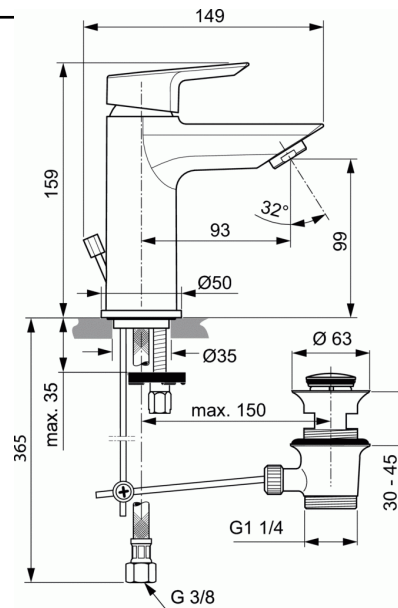

### TESI Смеситель для умывальника, с ограничением потока 5 л/мин, металлический донный клапан

**TESI Смеситель для умывальника, с ограничением потока 5 л/мин, металлический донный клапан**  
TESI Смеситель для умывальника, система облегченного монтажа EasyFix, литой излив, длина излива 93 мм, аэратор CASCADE с ограничением потока 5 л/мин, керамический картридж 28 мм, функция HWTC (не смонтировано, отдельно в ПВХ-пакете), металлическая рукоятка, индикатор холодной/горячей воды, гибкая подводка G3/8", шланги стандартной длины 400 мм, металлический донный клапан