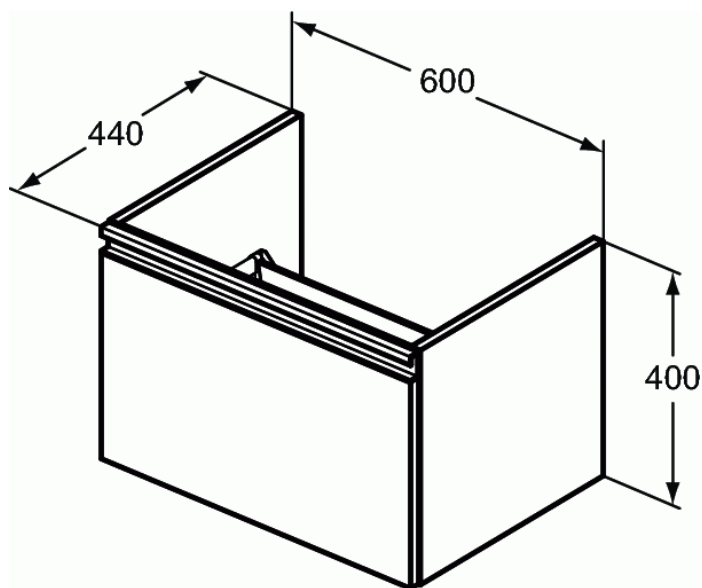

TESI

TESI подстолье для умывальника 60 см для подвешного монтажа, с 1-м ящиком

TESI подстолье для умывальника 60 см для подвешного монтажа, с 1-м ящиком

TESI Подстолье для умывальника 60 см для подвешного монтажа, с 1-м ящиком с интегрированной ручкой, система плавного закрытия, с крепежом

АЛЬТЕРНАТИВНОЕ ИЗДЕЛИЕ

TESI подстолье для умывальника 80 см для подвешного монтажа, с 1-м ящиком

TESI подстолье для умывальника 100 см для подвешного монтажа, с 1-м ящиком

T0047

T0048

ПОКРЫТИЕ/ЦВЕТ*

OV

PH