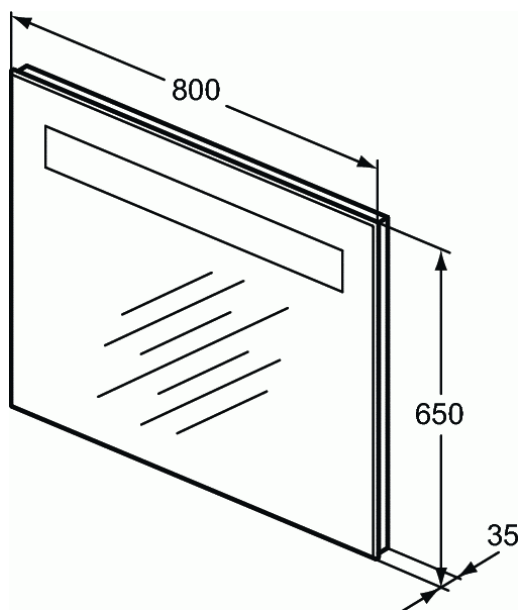

STRADA

STRADA зеркало 80 см с подсветкой

STRADA зеркало 80 см с подсветкой

STRADA зеркало 80 см с подсветкой

АЛЬТЕРНАТИВНОЕ ИЗДЕЛИЕ

STRADA зеркало 50 см с подсветкой
STRADA зеркало 60 см с подсветкой
STRADA зеркало 70 см с подсветкой
STRADA зеркало 105 см с подсветкой
STRADA зеркало 120 см с подсветкой
STRADA зеркало 130 см с подсветкой
STRADA зеркало 40 см с подсветкой

K2475
K2476
K2477
K2479
K2674
E0388
E0387

ПОКРЫТИЕ/ЦВЕТ*

* BH = Neutral (Нейтральный)