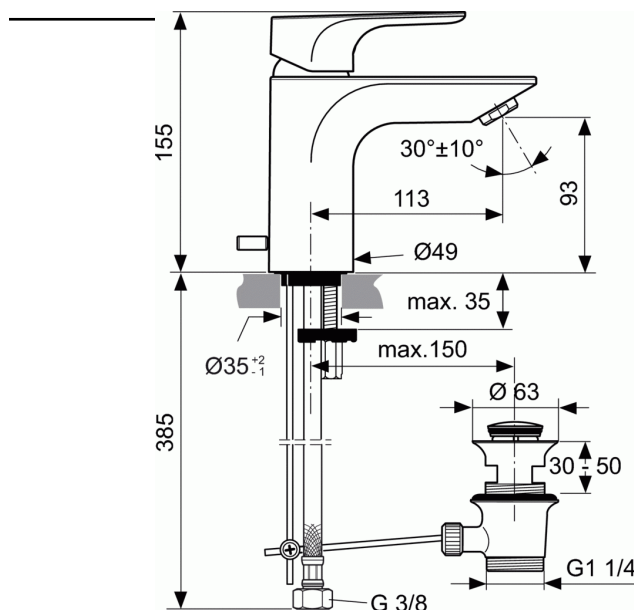

### STRADA однорукоятковый смеситель для умывальника, с ограничением потока 5 л/мин

#### STRADA однорукоятковый смеситель для умывальника, с ограничением потока 5 л/мин

STRADA однорукоятковый смеситель для умывальника, картридж 40 мм Multiport, с функцией HWTC (ограничение горячей воды), латунный монолитный корпус с отверстием под стержень донного клапана, металлическая рукоятка с индикатором горячей / холодной воды, регулируемый аэратор M24x1 "CASCADE" ограничение потока 5 л/мин, металлический донный клапан, гибкая подводка G3/8", система монтажа EasyFix

#### АЛЬТЕРНАТИВНОЕ ИЗДЕЛИЕ

STRADA однорукоятковый смеситель для умывальника	A5449
STRADA однорукоятковый смеситель для умывальника без донного клапана	A5450