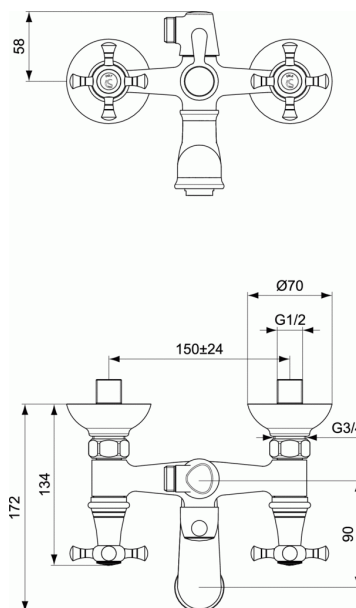

REFLECTIONS

REFLECTIONS настенный смеситель для ванны/душа

REFLECTIONS настенный смеситель для ванны/душа

REFLECTIONS настенный смеситель для ванны/душа, монтаж на стандартных эксцентриках, керамические кранбуксы G1/2", без душевого гарнитура, металлические рукоятки с индикатором горячей / холодной воды, ручное переключение, аэратор CASCADE M24x1, без обратного клапана

ПОКРЫТИЕ/ЦВЕТ*

* AA = Chrome (Хром), LS = Chrome / Gold (Хром/золото)