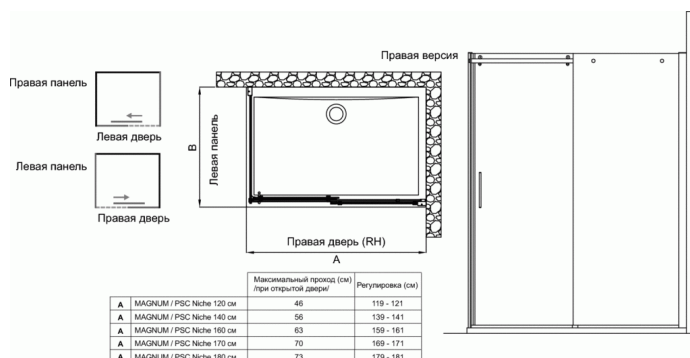

MAGNUM ОГРАЖДЕНИЯ

MAGNUM PSC+L левая фронтальная сторона 180 см

MAGNUM PSC+L левая фронтальная сторона 180 см

АЛЬТЕРНАТИВНОЕ ИЗДЕЛИЕ

- MAGNUM PSC+L левая фронтальная сторона 120 см T9661
- MAGNUM PSC+L правая фронтальная сторона 170 см T9666
- MAGNUM PSC+L правая фронтальная сторона 160 см T9664
- MAGNUM PSC+L левая фронтальная сторона 170 см T9667
- MAGNUM PSC+L левая фронтальная сторона 160 см T9665
- MAGNUM PSC+L правая фронтальная сторона 140 см T9662
- MAGNUM PSC+L правая фронтальная сторона 120 см T9660
- MAGNUM PSC+L левая фронтальная сторона 140 см T9663
- MAGNUM PSC+L правая фронтальная сторона 180 см T9668

НЕОБХОДИМОЕ ОБОРУДОВАНИЕ

- MAGNUM L фиксированная боковая панель 80 см левая версия T9675
- MAGNUM L фиксированная боковая панель 90 см левая версия T9677
- MAGNUM L фиксированная боковая панель 80 см правая версия T9674
- MAGNUM L фиксированная боковая панель 90 см правая версия T9676