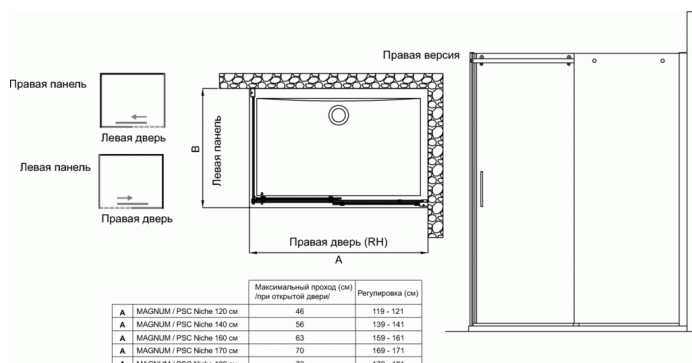

## MAGNUM L фиксированная боковая панель 70 см левая версия

### MAGNUM L фиксированная боковая панель 70 см левая версия

MAGNUM L фиксированная боковая панель, левая версия. Для монтажа с MAGNUM PSC+L. Не предназначена для монтажа соло. Размеры: 70, 75, 80, 90 см.