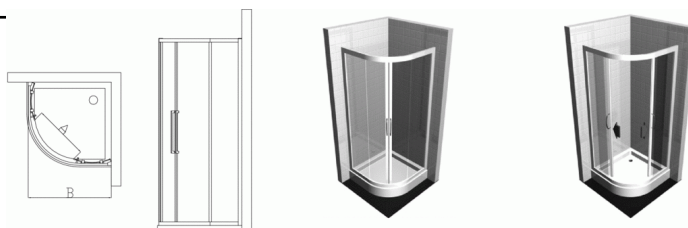

Артикул продукта: T7148

KUBO

KUBO R Сегментное ограждение 90x90 см, полный комплект. Безопасное мат. стекло 6 мм

РАЗМЕРЫ	В Регулировка (мм)	А Открытие дверей (мм)	Радиус душевого поддона (мм)
KUBO / R 80 см	770 - 795	425	550
KUBO / R 90 см	870 - 895	570	550
KUBO / R 100 см	970 - 995	570	550

KUBO R Сегментное ограждение 90x90 см, полный комплект. Безопасное мат. стекло 6 мм

АЛЬТЕРНАТИВНОЕ ИЗДЕЛИЕ

KUBO R Сегментное ограждение 80x80 см, полный комплект. Безопасное прозр. стекло 6 мм. Покрытие Ideal Clean T7140

НЕОБХОДИМОЕ ОБОРУДОВАНИЕ

ULTRAFLAT сегментный душевой поддон 90x90 см K5176
CONNECT керамический угловой (сегментный) душевой поддон 90x90 см. Для напольной установки, отверстие слива расположено на фронтальной стороне T2668