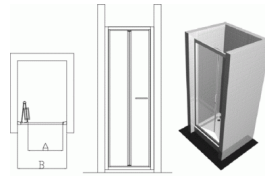

Артикул продукта: T7325

KUBO

KUBO PS Складная дверь 85 см

РАЗМЕРЫ	В - Регулировка (мм)	А - Открытие дверей (мм)
KUBO / Bi-fold door 100 см	970 - 1020	760
KUBO / Bi-fold door 90 см	870 - 920	660
KUBO / Bi-fold door 80 см	770 - 820	560
KUBO / Bi-fold door 70 см	670 - 720	460
KUBO / Bi-fold door 95 см	920 - 970	730
KUBO / Bi-fold door 85 см	820 - 870	630
KUBO / Bi-fold door 75 см	720 - 770	530

KUBO PS Складная дверь 85 см

АЛЬТЕРНАТИВНОЕ ИЗДЕЛИЕ

KUBO PS Складная дверь 70 см

T7315

ПОКРЫТИЕ/ЦВЕТ*

EO

* EO = Bright Silver (Блестящий серебристый)