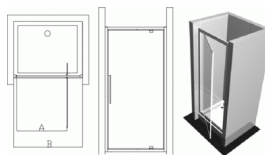

Артикул продукта: T7176

**KUBO**

**KUBO L реверс.фикс. панель 90 см**

РАЗМЕРЫ	В - Регулировка (мм)	А - Открытие дверей (мм)
KUBO / Pivot door 90 см	870 - 920	560
KUBO / Pivot door 80 см	770 - 820	520
KUBO / Pivot door 70 см	670 - 720	480
KUBO / Pivot door 95 см	920 - 970	560
KUBO / Pivot door 85 см	820 - 870	540
KUBO / Pivot door 75 см	720 - 770	500

**KUBO L реверс.фикс. панель 90 см**

KUBO L реверсивная фиксированная панель, профиль Bright silver, безопасное прозрачное стекло с покрытием IdealClean. Не предназначена для монтажа соло. Размеры 70, 75, 80, 85, 90 см

**АЛЬТЕРНАТИВНОЕ ИЗДЕЛИЕ**

KUBO L реверс.фикс. панель 70 см	T7172
KUBO L реверс.фикс. панель 70 см	T7177
KUBO L реверс.фикс. панель 75 см	T7173
KUBO L реверс.фикс. панель 75 см	T7178
KUBO L реверс.фикс. панель 80 см	T7179
KUBO L реверс.фикс. панель 80 см	T7174
KUBO L реверс.фикс. панель 90 см	T7181
KUBO L реверс.фикс. панель 85 см	T7175