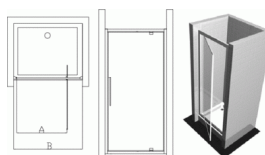

KUBO

KUBO L реверс.фикс. панель 90 см

РАЗМЕРЫ	В - Регулировка (мм)	А - Открытие дверей (мм)
KUBO / Pivot door 90 см	870 - 920	560
KUBO / Pivot door 80 см	770 - 820	520
KUBO / Pivot door 70 см	670 - 720	480
KUBO / Pivot door 95 см	920 - 970	560
KUBO / Pivot door 85 см	820 - 870	540
KUBO / Pivot door 75 см	720 - 770	500

KUBO L реверс.фикс. панель 90 см

KUBO L реверсивная фиксированная панель, профиль Bright silver, безопасное прозрачное стекло с покрытием IdealClean. Не предназначена для монтажа соло. Размеры 70, 75, 80, 85, 90 см

АЛЬТЕРНАТИВНОЕ ИЗДЕЛИЕ

KUBO L реверс.фикс. панель 75 см	T7173
KUBO L реверс.фикс. панель 70 см	T7172
KUBO L реверс.фикс. панель 80 см	T7174
KUBO L реверс.фикс. панель 75 см	T7178
KUBO L реверс.фикс. панель 90 см	T7181
KUBO L реверс.фикс. панель 85 см	T7175
KUBO L реверс.фикс. панель 80 см	T7179
KUBO L реверс.фикс. панель 85 см	T7180
KUBO L реверс.фикс. панель 70 см	T7177