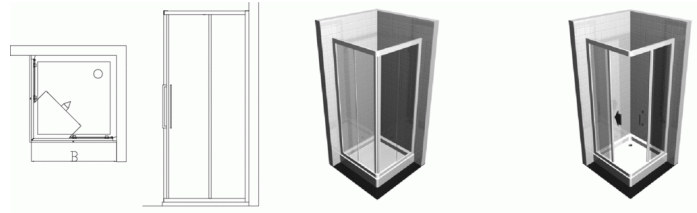

## KUBO A реверс. дверь 75 см

РАЗМЕРЫ	В - Регулировка (мм)	А - Открытие дверей (мм)
KUBO / A 70 cm side	670 - 720	365
KUBO / A 80 cm side	770 - 820	435
KUBO / A 90 cm side	870 - 920	505
KUBO / A 100 cm side	970 - 1020	575
KUBO / A 110 cm side	1070 - 1120	650
KUBO / A 75 cm side	720 - 770	400
KUBO / A 85 cm side	820 - 870	470

**KUBO A реверс. дверь 75 см**