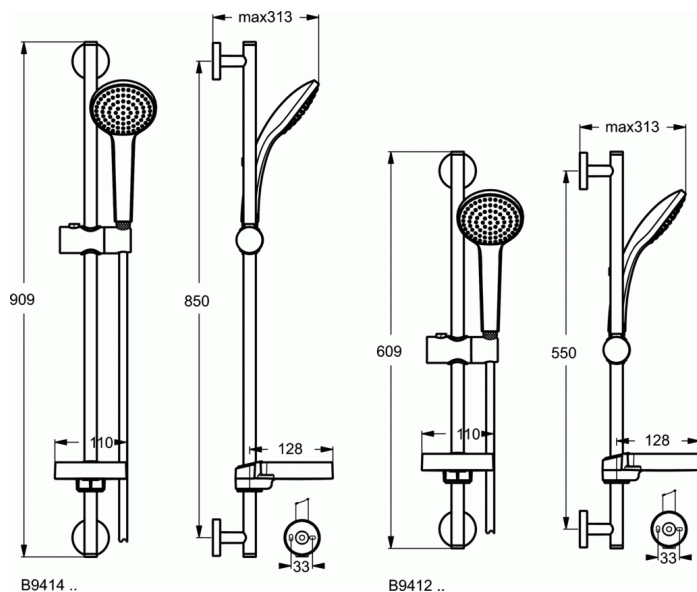

Артикул продукта: B9415

IDEALRAIN

IDEALRAIN M3 Душевой гарнитур (3-ф.лейка)

IDEALRAIN M3 Душевой гарнитур (3-ф.лейка)

ПОКРЫТИЕ/ЦВЕТ*

AA

* AA = Chrome (Хром)