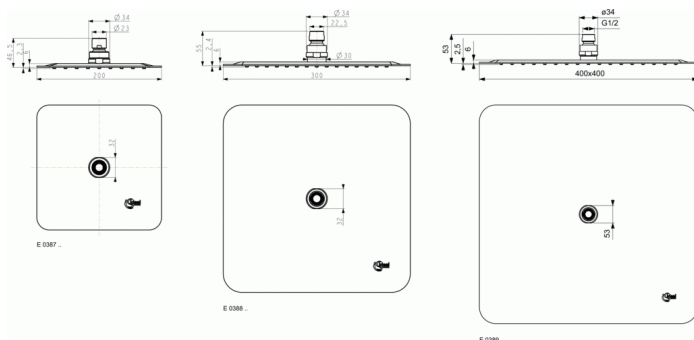

Артикул продукта: B0388

IDEALRAIN

IDEALRAIN LUXE квадратный верхний душ 300X300 мм

IDEALRAIN LUXE квадратный верхний душ 300X300 мм

АЛЬТЕРНАТИВНОЕ ИЗДЕЛИЕ

IDEALRAIN LUXE квадратный верхний душ 400X400 мм B0389

НЕОБХОДИМОЕ ОБОРУДОВАНИЕ

IDEALRAIN L1 настенный держатель верхнего душа B9444 300мм

IDEALRAIN L1 настенный держатель верхнего душа B9445 400мм

IDEALRAIN L1 потолочный держатель верхнего душа B9446 150мм

ПОКРЫТИЕ/ЦВЕТ*