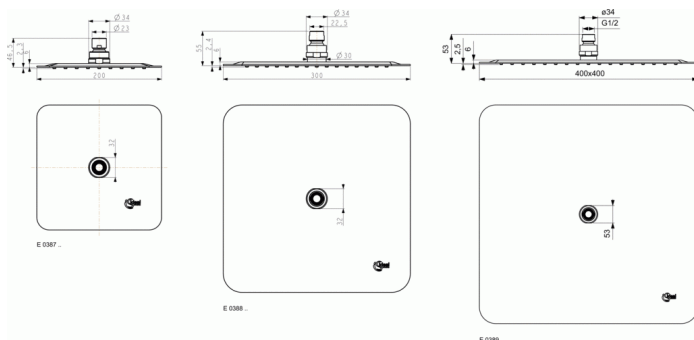

### IDEALRAIN LUXE квадратный верхний душ 300X300 мм

#### IDEALRAIN LUXE квадратный верхний душ 300X300 мм

#### АЛЬТЕРНАТИВНОЕ ИЗДЕЛИЕ

IDEALRAIN LUXE квадратный верхний душ 400X400 мм B0389