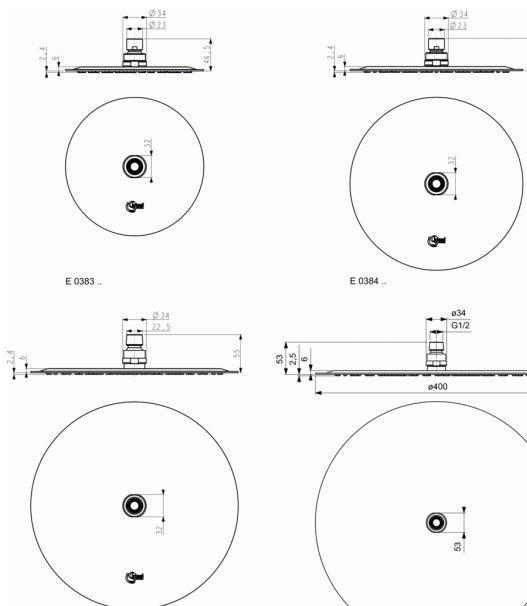

Артикул продукта: B0384

IDEALRAIN

IDEALRAIN LUXE круглый верхний душ 250 мм

IDEALRAIN LUXE круглый верхний душ 250 мм

АЛЬТЕРНАТИВНОЕ ИЗДЕЛИЕ

IDEALRAIN LUXE круглый верхний душ 400 мм B0386

НЕОБХОДИМОЕ ОБОРУДОВАНИЕ

IDEALRAIN L1 настенный держатель верхнего душа B9444
300мм

IDEALRAIN L1 настенный держатель верхнего душа B9445
400мм

IDEALRAIN L1 потолочный держатель верхнего душа B9446
150мм

ПОКРЫТИЕ/ЦВЕТ*

MY

* MY = Stainless Steel (Нержавеющая сталь)