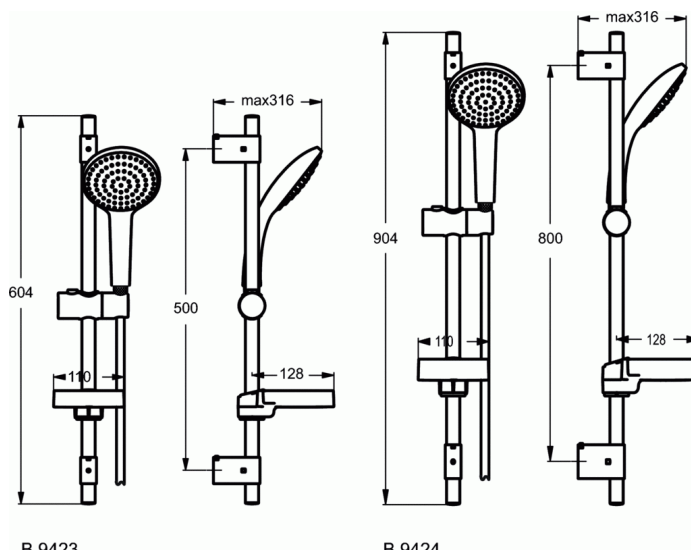

Артикул продукта: B9424

## IDEALRAIN

### IDEALRAIN L1 Душевой гарнитур, штанга 90 см 90 см

IDEALRAIN L1 Душевой гарнитур, штанга 90 см

**ПОКРЫТИЕ/ЦВЕТ\***

AA

\* AA = Chrome (Хром)