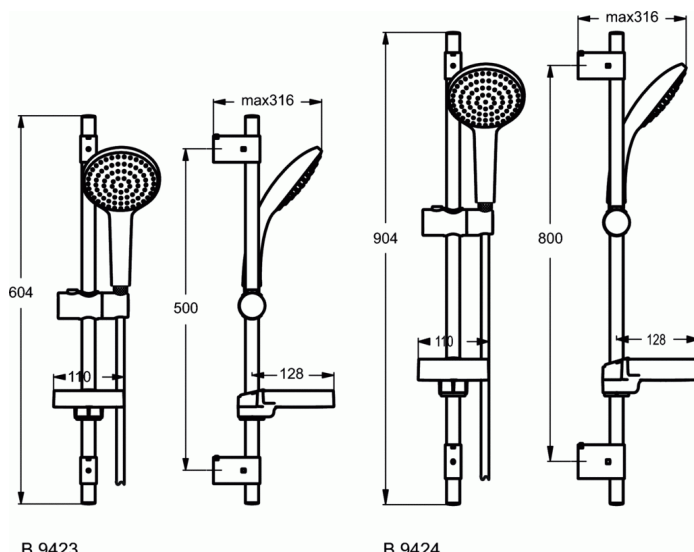

Артикул продукта: B9424

## IDEALRAIN

### IDEALRAIN L1 Душевой гарнитур, штанга 90 см 90 см

IDEALRAIN L1 Душевой гарнитур, штанга 90 см

**ПОКРЫТИЕ/ЦВЕТ\***

AA

\* AA = Chrome (Хром)