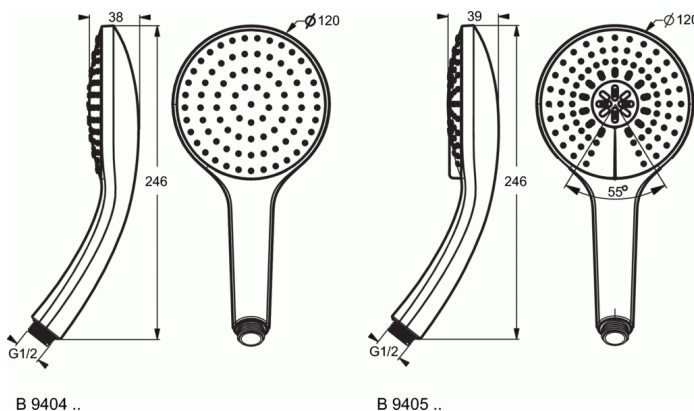

Артикул продукта: B9404

IDEALRAIN

IDEALRAIN L1 1-функциональная душевая лейка, диаметр 120 мм

IDEALRAIN L1 1-функциональная душевая лейка, диаметр 120 мм

IDEALRAIN SOFT L1 Легкоочищаемая (резиновые форсунки)
1-функциональная душевая лейка, Ø120мм, ограничение потока - 8 л/мин

ПОКРЫТИЕ/ЦВЕТ*

* AA = Chrome (Хром)