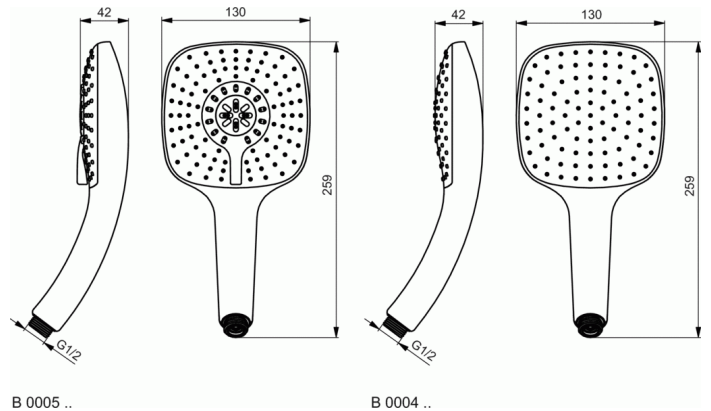

Артикул продукта: B0005

IDEALRAIN

IDEALRAIN Cube XL3 3-функциональная душевая лейка, 130 мм

IDEALRAIN Cube XL3 3-функциональная душевая лейка, 130 мм

АЛЬТЕРНАТИВНОЕ ИЗДЕЛИЕ

- | | |
|----------------------------------------------------------|-------|
| IDEALRAIN Cube M1 1-функциональная душевая лейка, 100 мм | B0002 |
| IDEALRAIN Cube M3 3-функциональная душевая лейка, 100 мм | B0003 |

ПОКРЫТИЕ/ЦВЕТ*

* AA = Chrome (Хром)