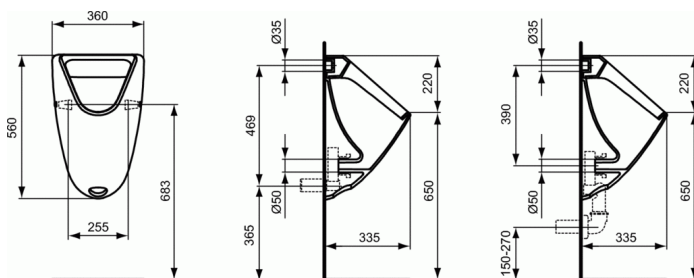

Артикул продукта: K5538

РЕШЕНИЯ ДЛЯ ОБЩЕСТВЕННЫХ ЗОН

EUROVIT Писсуар, задняя подводка

EUROVIT Писсуар, задняя подводка

EUROVIT Писсуар, задняя подводка, смыв 0,3 - 0,7 л / сек.,
мин. 2 л/смыв, с крепежом ТТ0257919

ДОПОЛНИТЕЛЬНОЕ ОБОРУДОВАНИЕ

Сифон для писсуара, горизонтальный выпуск K8223
Соединительный комплект для писсуаров с задней (скрытой) подводкой K7106

ПОКРЫТИЕ/ЦВЕТ*

01

* 01 = Euro White (Евробелый)