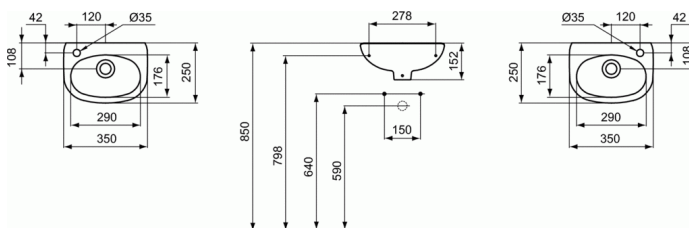

### ЕССО/EUROVIT Умывальник 35 см, отверстие под смеситель справа

#### ЕССО/EUROVIT Умывальник 35 см, отверстие под смеситель справа

ЕССО/EUROVIT Умывальник 35 см, отверстие под смеситель  
справа, с отверстием перелива, без крепежа