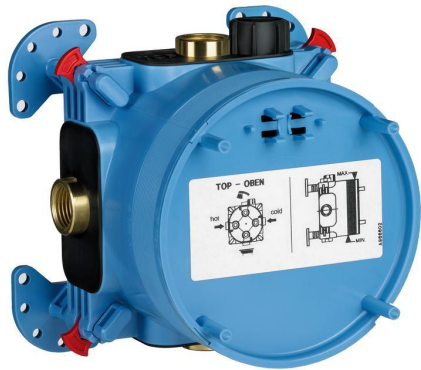

STRADA

EASY-BOX встраиваемый универсальный комплект

EASY-BOX встраиваемый универсальный комплект
EASY-BOX встраиваемый универсальный комплект. Без функционального комплекта, для комбинации с однорукоятковыми или термостатическими функциональными комплектами.

ПОКРЫТИЕ/ЦВЕТ*

* NU = Neutral (Нейтральный)