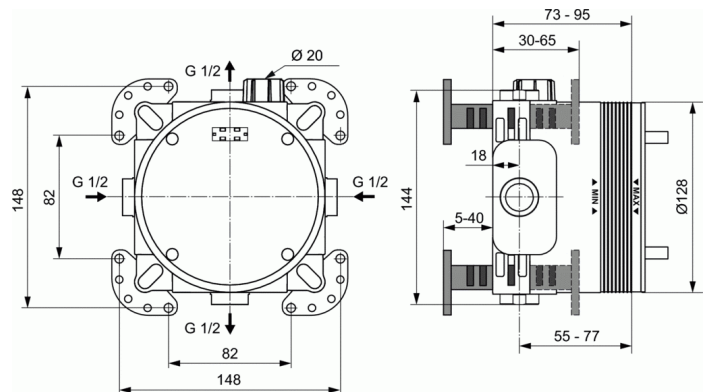

STRADA

EASY-BOX встраиваемый универсальный комплект

EASY-BOX встраиваемый универсальный комплект
EASY-BOX встраиваемый универсальный комплект. Без функционального комплекта, для комбинации с однорукоятковыми или термостатическими функциональными комплектами.

ПОКРЫТИЕ/ЦВЕТ*

* NU = Neutral (Нейтральный)