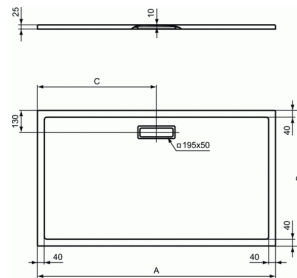

Артикул продукта: T4483

ULTRA FLAT NEW

Душевой поддон 120 x 90 см

Душевой поддон 120 x 90 см

ПОКРЫТИЕ/ЦВЕТ*

01

V1

* 01 = Euro White (Евробелый), V1 =