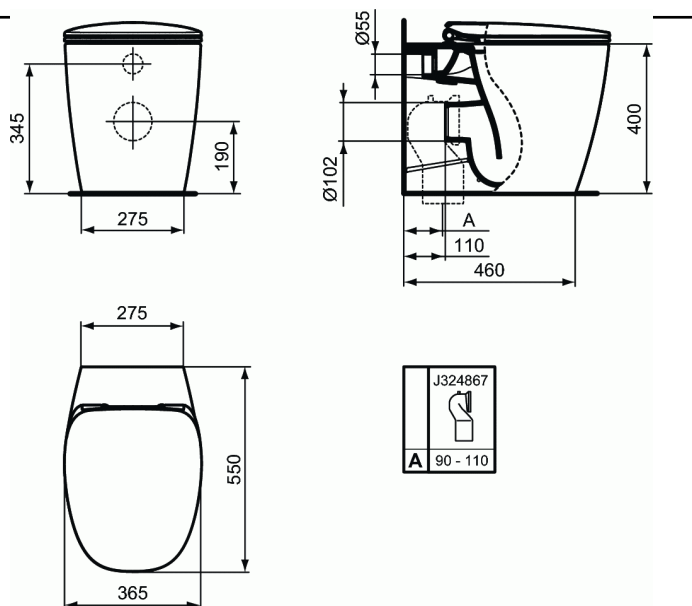

#### DEA Aquablade Напольный пристенный унитаз-соло, с сидением и крышкой с функцией плавного закрытия

DEA Aquablade Напольный пристенный унитаз-соло, глубокий смыв, универсальный выпуск, с крепежом ТТ0257919 и переходником на 90° (для вертикального выпуска) J324867, с сидением и крышкой с функцией плавного закрытия Т676701, дюропласт