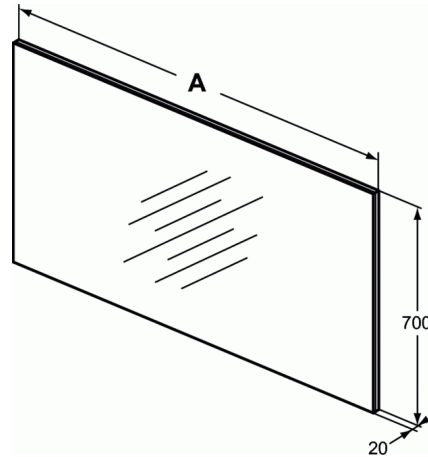

Артикул продукта: E0380

CONNECT SPACE

CONNECT SPACE Зеркало 40 см без системы антизапотевания

	A
E 0386 ..	1300
E 0385 ..	1000
E 0384 ..	800
E 0383..	700

CONNECT SPACE Зеркало 40 см без системы антизапотевания

АЛЬТЕРНАТИВНОЕ ИЗДЕЛИЕ

CONNECT SPACE Зеркало 130 см с системой антизапотевания	E0386
CONNECT SPACE Зеркало 100 см с системой антизапотевания	E0385
CONNECT SPACE Зеркало 80 см с системой антизапотевания	E0384
CONNECT SPACE Зеркало 70 см с системой антизапотевания	E0383
CONNECT SPACE Зеркало 60 см с системой антизапотевания	E0382
CONNECT SPACE Зеркало 50 см с системой антизапотевания	E0381