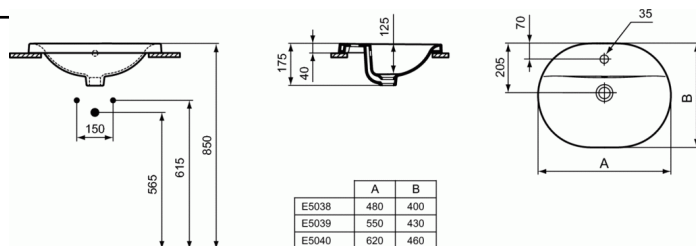

Артикул продукта: E5038

CONNECT

CONNECT овальный встраиваемый на столешницу умывальник 48 см, 1 отверстие под смеситель

Ideal Standard

CONNECT овальный встраиваемый на столешницу умывальник 48 см, 1 отверстие под смеситель

CONNECT овальный встраиваемый на столешницу умывальник 48x40 см, 1 отверстие под смеситель, с отверстием перелива, с монтажным шаблоном. Без крепежа

ПОКРЫТИЕ/ЦВЕТ*

01

* 01 = Euro White (Евробелый)