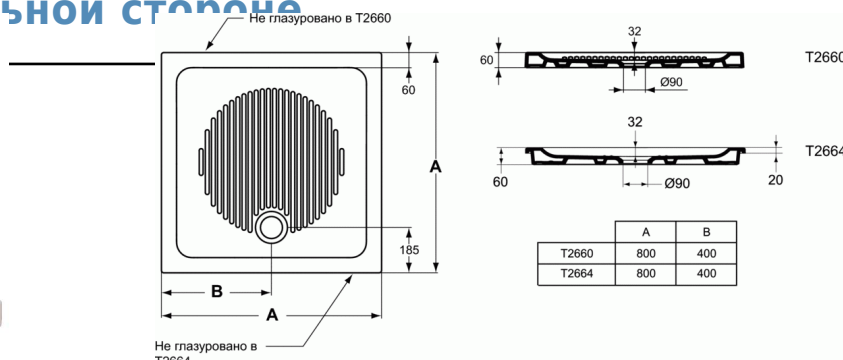

CONNECT

CONNECT керамический квадратный душевой поддон 80X80 см. Для напольной установки, отверстие слива расположено на фронтальной стороне

CONNECT керамический квадратный душевой поддон 80X80 см. Для напольной установки, отверстие слива расположено на фронтальной стороне

CONNECT керамический квадратный душевой поддон 80X80 см, диаметр отверстия слива 90 мм. Для установки со специальными сифонами (заказываются дополнительно) J3417AA или T8520AA. Для напольной установки, отверстие слива расположено на фронтальной стороне

ПОКРЫТИЕ/ЦВЕТ*

* 01 = Euro White (Евробелый)

АЛЬТЕРНАТИВНОЕ ИЗДЕЛИЕ

CONNECT керамический квадратный душевой поддон 90X90 см. Для напольной установки, отверстие слива расположено на фронтальной стороне T2662