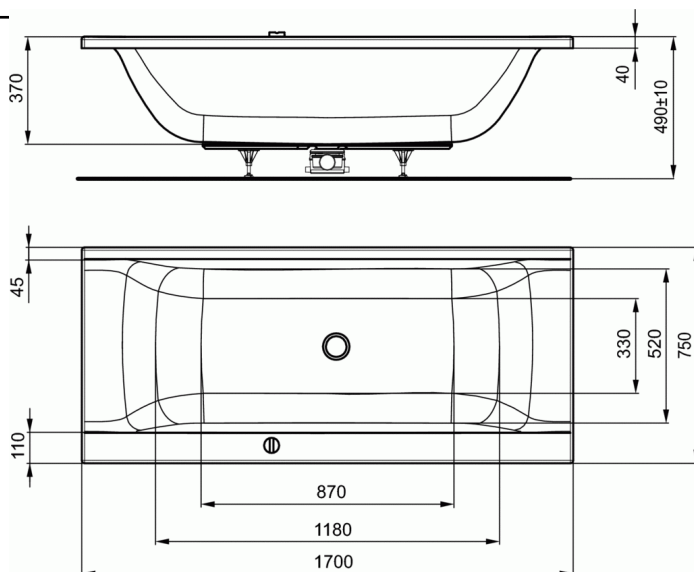

CONNECT

CONNECT DUO Прямоугольная ванна 170X75 см, с ножками (рамой), для установки с панелями

CONNECT DUO Прямоугольная ванна 170X75 см, с ножками (рамой), для установки с панелями

CONNECT DUO Прямоугольная акриловая ванна 170X75 см с системой слива-перелива Ideal Waste (скрытый перелив), без отверстий под смеситель, с ножками (рамой), для установки с панелями

ПОКРЫТИЕ/ЦВЕТ*

01

* 01 = Euro White (Евробелый)

НЕОБХОДИМОЕ ОБОРУДОВАНИЕ

CONNECT Панель фронтальная 170 см	E0246
CONNECT Панель боковая 75 см	E0242