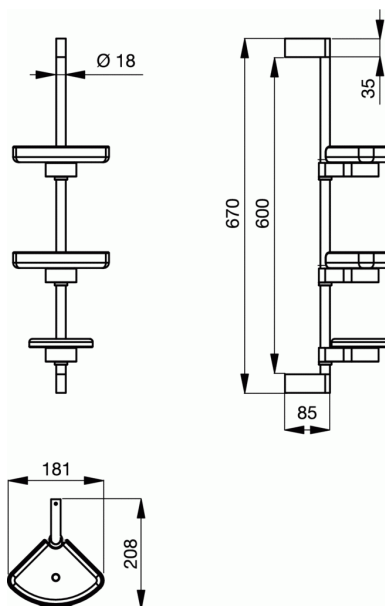

### CONNECT Держатель для душевых принадлежностей 67 см

#### CONNECT Держатель для душевых принадлежностей 67 см

CONNECT Держатель для душевых принадлежностей 670 мм. Для настенного монтажа, с 2-мя крепежами.

Поворотные аксессуары (2 керамические емкости, 1 керамическая мыльница и 1 металлический крючок).