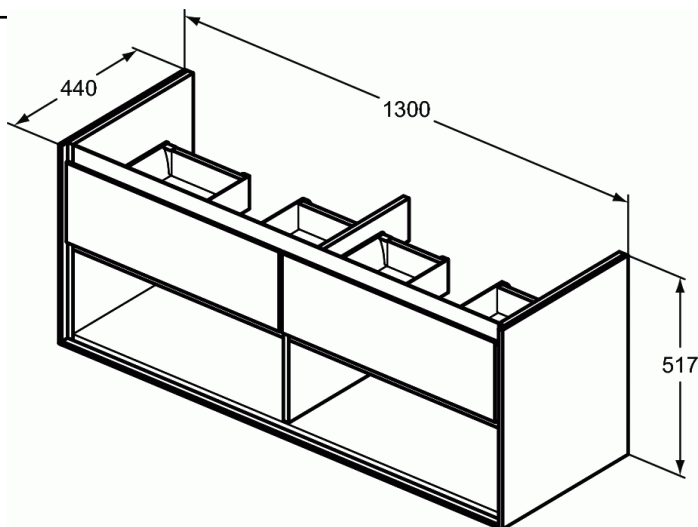

CONNECT AIR

CONNECT AIR Подстолье для умывальника 130 см для подвешного монтажа, с 2-мя ящиками

CONNECT AIR Подстолье для умывальника 130 см для подвешного монтажа, с 2-мя ящиками

CONNECT AIR Подстолье для умывальника 130 см для подвешного монтажа, с 2-мя ящиками, система плавного закрытия, с открытым пространством для хранения под ящиками, с крепежом. Для монтажа с умывальником Connect Air Vanity 134 см E027201. Рекомендуется сифон Space Saving EE23033967 (заказывается отдельно)

НЕОБХОДИМОЕ ОБОРУДОВАНИЕ

CONNECT AIR Vanity Двойной умывальник 134 см E0272

ПОКРЫТИЕ/ЦВЕТ*

* B2 = Glossy White + Matt White (Белый глянцевый + Белый матовый), EQ = Glossy Light Grey + Matt White (Светло-серый глянцевый + Белый матовый), KN = Glossy White + Matt Light Grey (Белый глянцевый + Светло-серый матовый), PS = Wood Light Grey + Matt White (Светло-серое дерево + Белый матовый), UK = Wood Light Brown + Matt Light Brown (Светло-коричневое дерево + Светло-коричневый матовый), VY = Matt Dark Brown + Matt White (Темно-коричневый матовый + Белый матовый)