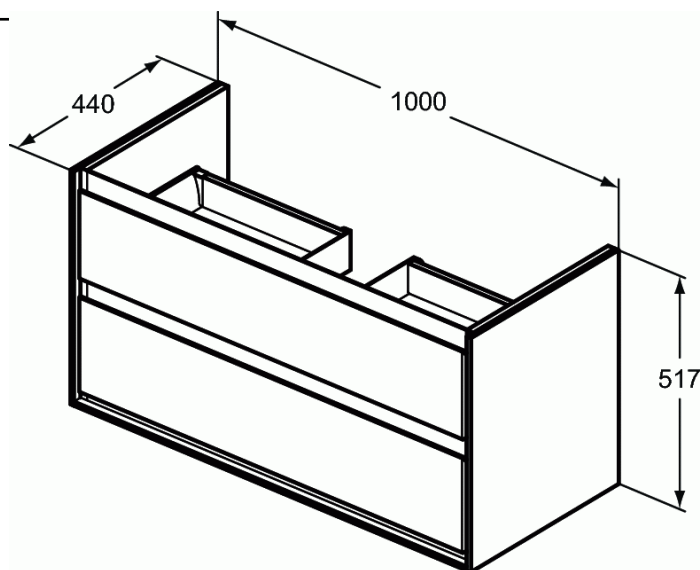

CONNECT AIR

CONNECT AIR Подстолье для умывальника 100 см для подвешного монтажа, с 2-мя ящиками

CONNECT AIR Подстолье для умывальника 100 см для подвешного монтажа, с 2-мя ящиками

CONNECT AIR Подстолье для умывальника 100 см для подвешного монтажа, с 2-мя ящиками, система плавного закрытия, с крепежом. Для монтажа с: умывальником Connect Air Vanity 104 см E027401 или умывальником-чашей Connect Air 40 см E034701 со столешницей E0851 или умывальником-чашей Connect Air 60 см E034801 со столешницей E0851. Рекомендуется сифон Space Saving EE23033967 (заказывается отдельно)

АЛЬТЕРНАТИВНОЕ ИЗДЕЛИЕ

CONNECT AIR подстолье 60 см для подвешного монтажа, с 2-мя ящиками	E0818
CONNECT AIR подстолье 80 см для подвешного монтажа, с 2-мя ящиками	E0819
CONNECT AIR Подстолье для умывальника 120 см для подвешного монтажа, с 4-мя ящиками	E0822