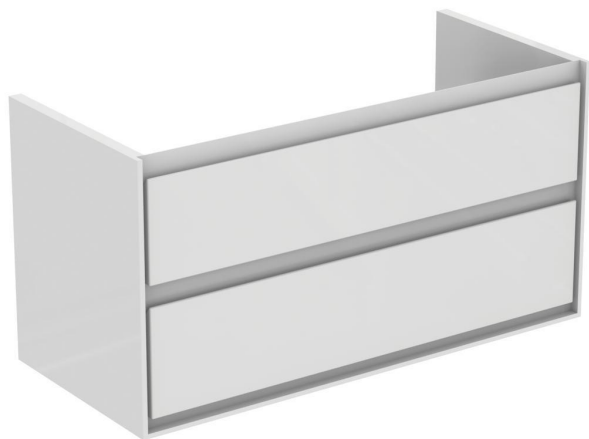

CONNECT AIR

CONNECT AIR Подстолье для умывальника 100 см для подвешного монтажа, с 2-мя ящиками

CONNECT AIR Подстолье для умывальника 100 см для подвешного монтажа, с 2-мя ящиками

CONNECT AIR Подстолье для умывальника 100 см для подвешного монтажа, с 2-мя ящиками, система плавного закрытия, с крепежом. Для монтажа с: умывальником Connect Air Vanity 104 см E027401 или умывальником-чашей Connect Air 40 см E034701 со столешницей E0851 или умывальником-чашей Connect Air 60 см E034801 со столешницей E0851. Рекомендуется сифон Space Saving EE23033967 (заказывается отдельно)

АЛЬТЕРНАТИВНОЕ ИЗДЕЛИЕ

CONNECT AIR подстолье 60 см для подвешного монтажа, с 2-мя ящиками	E0818
CONNECT AIR подстолье 80 см для подвешного монтажа, с 2-мя ящиками	E0819
CONNECT AIR Подстолье для умывальника 120 см для подвешного монтажа, с 4-мя ящиками	E0822