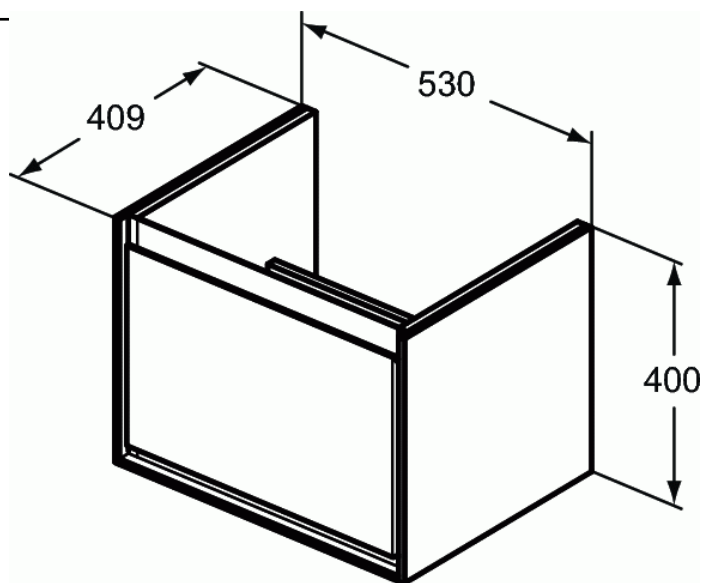

### CONNECT AIR CUBE Подстолье для умывальника 60 см, для подвешного монтажа, с 1-м ящиком

#### CONNECT AIR CUBE Подстолье для умывальника 60 см, для подвешного монтажа, с 1-м ящиком

CONNECT AIR CUBE Подстолье для умывальника 60 см, для подвешного монтажа, с 1-м ящиком, система плавного закрытия, с крепежом. Для монтажа с умывальником Connect Air CUBE 60 см E074201. Рекомендуется сифон Space Saving EE23033967 (заказывается отдельно)