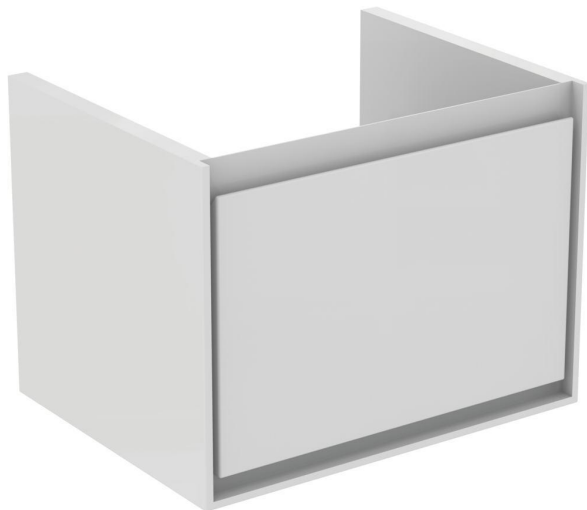

## CONNECT AIR

### CONNECT AIR CUBE Подстолье для умывальника 60 см, для подвешного монтажа, с 1-м ящиком

#### CONNECT AIR CUBE Подстолье для умывальника 60 см, для подвешного монтажа, с 1-м ящиком

CONNECT AIR CUBE Подстолье для умывальника 60 см, для подвешного монтажа, с 1-м ящиком, система плавного закрытия, с крепежом. Для монтажа с умывальником Connect Air CUBE 60 см E074201. Рекомендуется сифон Space Saving EE23033967 (заказывается отдельно)