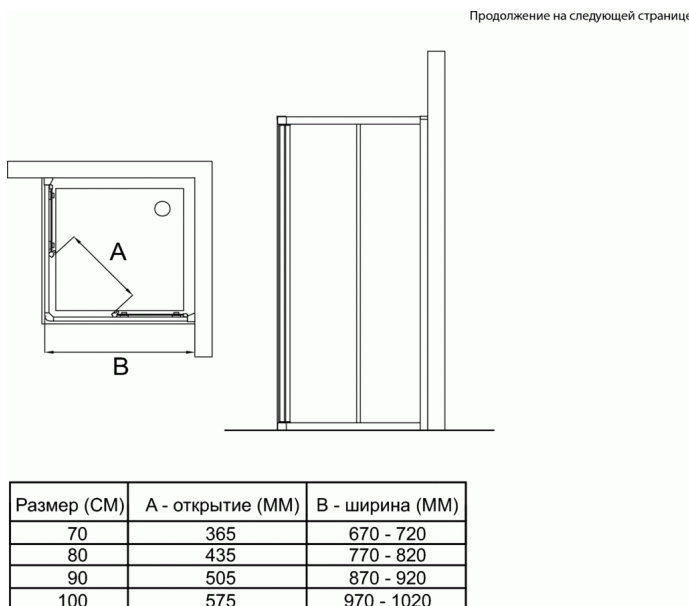

CONNECT

CONNECT A 70 реверсивная раздвижная дверь

CONNECT A 70 реверсивная раздвижная дверь

CONNECT A 70 реверсивная раздвижная дверь для квадратного / прямоугольного душевого ограждения со входом с угла. Высота 190 см. Безопасное прозрачное стекло 4 мм. Покрытие Ideal Clean. Интегрированные хромированные ручки. Может монтироваться с фиксированной стороной Connect L для комплектации трехстенного ограждения. Для установки с квадратными / прямоугольными поддонами Ideal Standard соответствующего размера или без поддона (на плиточный пол). Для комплектации двухстенного ограждения необходимо заказывать две двери (2 артикула).