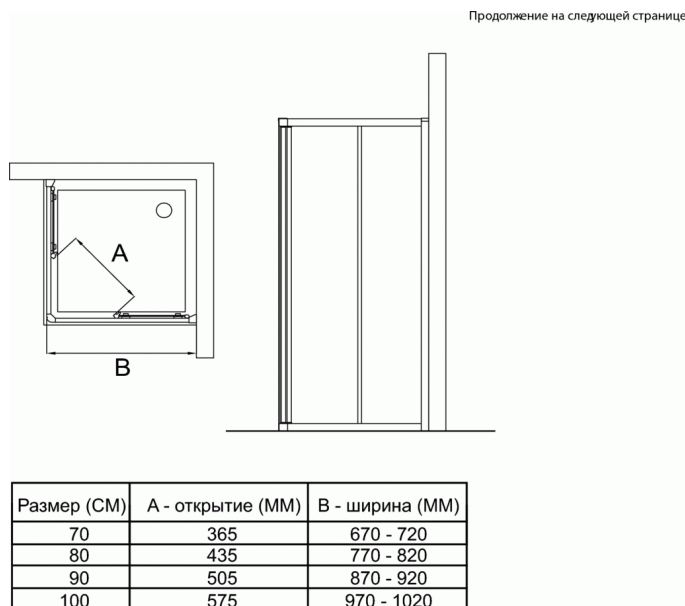

## CONNECT CONNECT A 100 реверсивная раздвижная дверь

**CONNECT A 100 реверсивная раздвижная дверь**

**ПОКРЫТИЕ/ЦВЕТ\***

Е0

\* Е0 = Bright Silver (Блестящий серебристый)