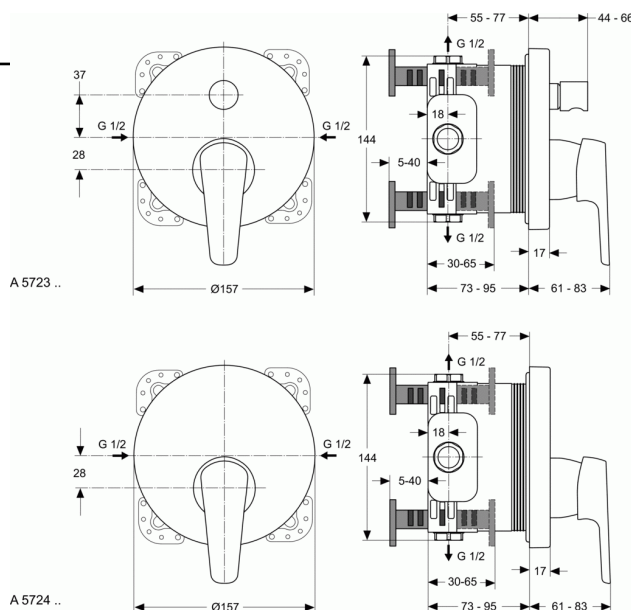

### CERASPRINT 2012 встраиваемый смеситель для ванны/душа, комплект №2 (внешняя часть), для монтажа с EASY-BOX A1000NU

#### CERASPRINT 2012 встраиваемый смеситель для ванны/душа, комплект №2 (внешняя часть), для монтажа с EASY-BOX A1000NU

CERASPRINT 2012 встраиваемый смеситель для ванны/душа, комплект №2 (внешняя часть), картридж 47 мм IS CLICK с функцией HWTC (ограничение горячей воды), без душевого гарнитура, металлическая рукоятка с индикатором горячей / холодной воды, автоматическое переключение. Для монтажа с EASY-BOX A1000NU комплект №1, встраиваемая часть