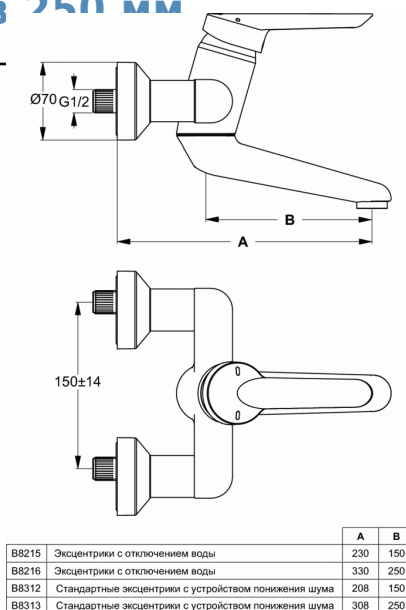

РЕШЕНИЯ ДЛЯ ОБЩЕСТВЕННЫХ ЗОН

CERAPLUS Настенный смеситель для умывальника, монтаж на стандартных эксцентриках с возможностью облегченного демонтажа излив 250 мм

CERAPLUS Настенный смеситель для умывальника, монтаж на стандартных эксцентриках с возможностью облегченного демонтажа, излив 250 мм

АЛЬТЕРНАТИВНОЕ ИЗДЕЛИЕ

- CERAPLUS Настенный смеситель для умывальника, монтаж на стандартных эксцентриках с возможностью облегченного демонтажа, излив 150 мм **B8215**
- CERAPLUS Настенный смеситель для умывальника монтаж на стандартных эксцентриках с шумопонижателем, излив 150 мм **B8312**
- CERAPLUS Настенный смеситель для умывальника монтаж на стандартных эксцентриках с шумопонижателем, излив 250 мм **B8313**