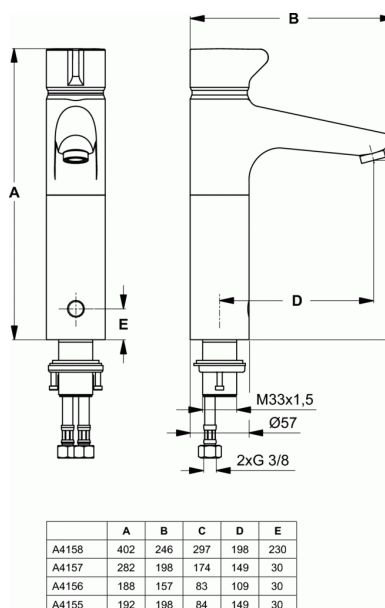

РЕШЕНИЯ ДЛЯ ОБЩЕСТВЕННЫХ ЗОН CERAPLUS Электронный смеситель для умывальника, излив 180/150 мм

CERAPLUS Электронный смеситель для умывальника, излив 180/150 мм

CERAPLUS Электронный смеситель для умывальника, антивандальный ламинарный аэратор, картридж 47 мм с функцией HWTC, упрочненная гибкая подводка SPX G3/8, высота излива 180 мм, длина - 150 мм, литой излив. Для монтажа с электронным блоком A3810NU или A3811NU или A3812NU. Технология Celes. Рекомендована предварительная установка фильтра 50 мкм.

ПОКРЫТИЕ/ЦВЕТ*

AA

* AA = Chrome (Хром)

АЛЬТЕРНАТИВНОЕ ИЗДЕЛИЕ

CERAPLUS Электронный смеситель для умывальника, излив 300/200 мм A4158

НЕОБХОДИМОЕ ОБОРУДОВАНИЕ

PROXIMITY CERAPLUS Электронный встраиваемый комплект для инфра-красного подключения для умывальника/душа, на батарейках, два клапана A3810
 PROXIMITY CERAPLUS Электронный встраиваемый комплект для инфра-красного подключения для умывальника/душа, от сети 220V, два клапана A3811
 PROXIMITY CERAPLUS Электронный встраиваемый комплект для инфра-красного подключения для умывальника/душа, мульти (для рядного подключения с A3811NU), два клапана A3812