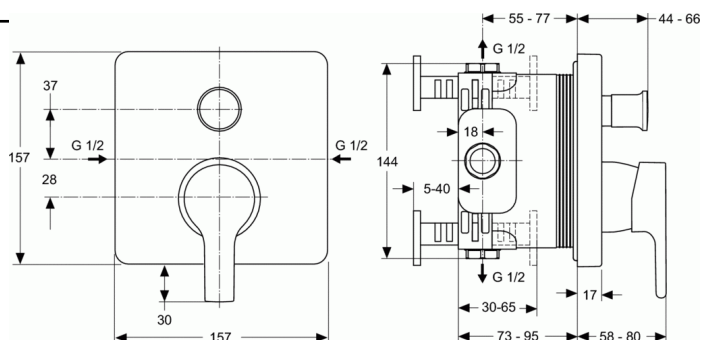

ACTIVE

ACTIVE встраиваемый смеситель для ванны/душа, комплект №2, для монтажа с комплектом EASYBOX A1000NU

ACTIVE встраиваемый смеситель для ванны/душа, комплект №2, для монтажа с комплектом EASYBOX A1000NU

ACTIVE встраиваемый смеситель для ванны/душа, комплект №2 (функциональный комплект и накладка для настенного монтажа), картридж 47 мм с функцией CLICK, автоматическое переключение, металлическая накладка, металлическая рукоятка с индикаторами горячей / холодной воды, для монтажа с комплектом EASYBOX A1000NU