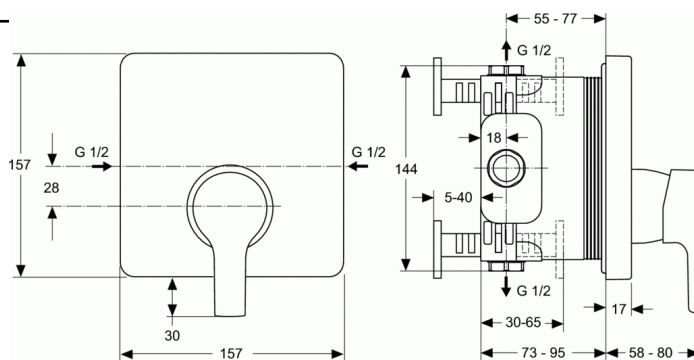

ACTIVE

ACTIVE встраиваемый смеситель для душа, комплект №2, для монтажа с комплектом EASYBOX A1000NU

ACTIVE встраиваемый смеситель для душа, комплект №2, для монтажа с комплектом EASYBOX A1000NU

ACTIVE Встраиваемый смеситель для душа, комплект №2 (функциональный комплект и накладка для настенного монтажа), картридж 47 мм с функцией CLICK, металлическая накладка, металлическая рукоятка с индикаторами горячей / холодной воды, для монтажа с комплектом EASYBOX A1000NU

ПОКРЫТИЕ/ЦВЕТ*

* AA = Chrome (Хром)

НЕОБХОДИМОЕ ОБОРУДОВАНИЕ

EASY-BOX встраиваемый универсальный комплект A1000

ДОПОЛНИТЕЛЬНОЕ ОБОРУДОВАНИЕ

IDEALRAIN L1 подключение для душевого шланга B9448