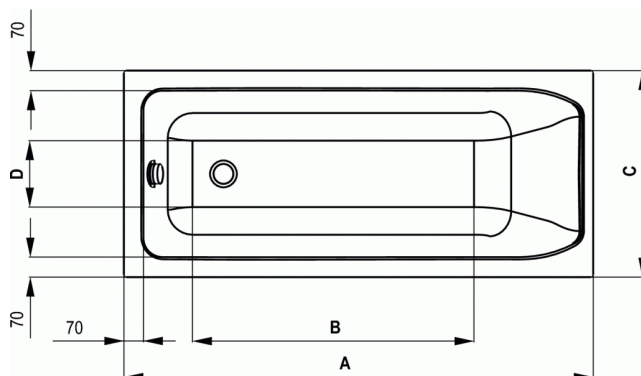

ACTIVE

ACTIVE прямоугольная ванна 170X70 см для встраивания

	A	B	C	D
K 1817 ..	1700	1000	700	250
K 1818 ..	1700	1000	750	250
K 1819 ..	1700	1000	800	300
K 1820 ..	1600	900	750	250
K 1821 ..	1600	900	700	250
K 1822 ..	1500	800	700	250

ACTIVE прямоугольная ванна 170X70 см для встраивания

ACTIVE Прямоугольная акриловая ванна 170X70 см для встраивания (установка без панелей), без ножек, без комплекта слива-перелива

АЛЬТЕРНАТИВНОЕ ИЗДЕЛИЕ

ACTIVE прямоугольная ванна 170X75 см для встраивания	K1818
ACTIVE прямоугольная ванна 170X80 см для встраивания	K1819
ACTIVE прямоугольная ванна 160X75 см для встраивания	K1820
ACTIVE прямоугольная ванна 160X70 см для встраивания	K1821
ACTIVE прямоугольная ванна 150X70 см для встраивания	K1822