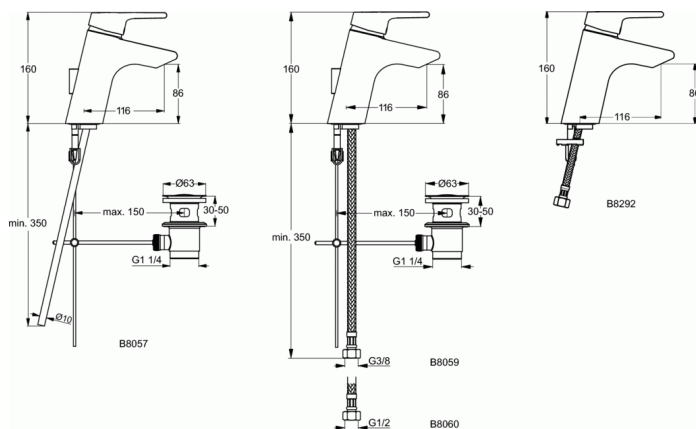

### ACTIVE Однорукоятковый смеситель для умывальника, гибкая подводка G3/8"

#### ACTIVE Однорукоятковый смеситель для умывальника, гибкая подводка G3/8"

ACTIVE Однорукоятковый смеситель для умывальника под 1 отверстие, система монтажа TOP-FIX, гибкая подводка G3/8", картридж 40 мм IS CLICK с функцией HWTC (ограничение горячей воды), литой корпус с отверстием под стержень донного клапана, металлический донный клапан, металлическая рукоятка с индикаторами горячей/холодной воды, скрытый аэратор CACHE M21,5x1