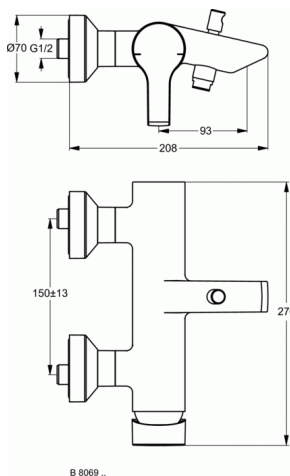

ACTIVE

ACTIVE Настенный однорукоятковый смеситель для ванны/душа

ACTIVE Настенный однорукоятковый смеситель для ванны/душа

ACTIVE Настенный однорукоятковый смеситель для ванны/душа, скрытый монтаж на эксцентриках, устройство для снижения шума, картридж 47 мм IS CLICK с функцией HWTC (ограничение горячей воды), литой корпус с интегрированным изливом, без душевого гарнитура, металлическая рукоятка с индикатором горячей / холодной воды, автоматическое переключение, скрытый аэратор CACHE M21,5x1, встроенный обратный клапан

ПОКРЫТИЕ/ЦВЕТ*

AA

* AA = Chrome (Хром)