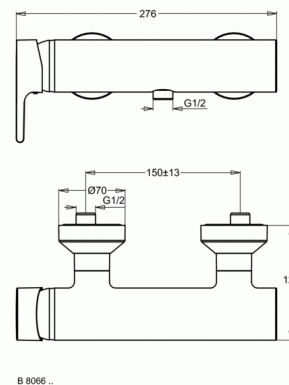

ACTIVE

ACTIVE Настенный однорукоятковый смеситель для ванны/душа

ACTIVE Настенный однорукоятковый смеситель для ванны/душа

ACTIVE Настенный однорукоятковый смеситель для ванны/душа, скрытый монтаж на эксцентриках, устройство для снижения шума, картридж 47 мм IS CLICK с функцией HWTC (ограничение горячей воды), литой корпус с интегрированным изливом, без душевого гарнитура, металлическая рукоятка с индикатором горячей / холодной воды, автоматическое переключение, скрытый аэратор CACHE M21,5x1, встроенный обратный клапан