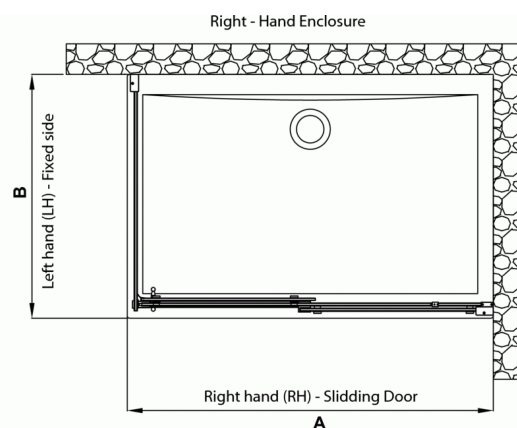

MAGNUM

Zijwand 900 mm rechts (t.b.v. schuifdeur links)

A					B			
Dimensions	120	140	160	170	Dimensions	70	80	90
Adjustment	119:121	139:141	159:161	169:171	Adjustment	69:71	79:81	89:91

Zijwand 900 mm rechts (t.b.v. schuifdeur links)

Magnum zijwand rechts/links. Hoogte 2000 mm. 8 mm transparant veiligheidsglas, behandeld met Ideal Clean. Met aluminium muurprofiel zilverkleurig.

Schuifdeur rechts alleen te combineren met zijwand links en schuifdeur links alleen te combineren met zijwand rechts.

Schuifdeuren en zijwanden separaat te bestellen.

VARIANTEN

Schuifdeur 2-delig 1200 mm links (instap rechts)	T9661
Schuifdeur 2-delig 1700 mm rechts (instap links)	T9666
Schuifdeur 2-delig 1600 mm rechts (instap links)	T9664
Schuifdeur 2-delig 1700 mm links (instap rechts)	T9667
Schuifdeur 2-delig 1600 mm links (instap rechts)	T9665
Schuifdeur 2-delig 1400 mm rechts (instap links)	T9662
Schuifdeur 2-delig 1200 mm rechts (instap links)	T9660
Schuifdeur 2-delig 1400 mm links (instap rechts)	T9663
Schuifdeur 2-delig 1800 mm rechts (instap links)	T9668
Schuifdeur 2-delig 1800 mm links (instap rechts)	T9669

BENODIGDHEDEN

Zijwand 800 mm links (t.b.v. schuifdeur rechts)	T9675
Zijwand 900 mm links (t.b.v. schuifdeur rechts)	T9677
Zijwand 800 mm rechts (t.b.v. schuifdeur links)	T9674

AFWERKING*

YE

* YE = Zilverkleurig