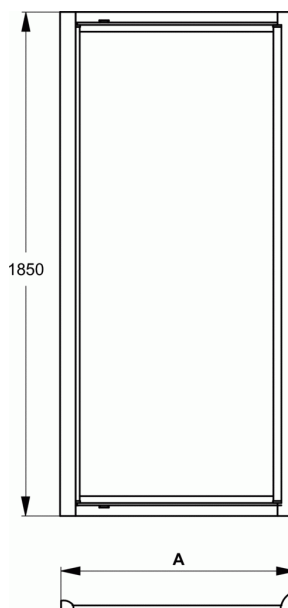

### Zijwand 850 mm omkeerbaar

	A
T 2390 ..	770 - 820
T 2391 ..	820 - 870
T 2392 ..	870 - 920

#### Zijwand 850 mm omkeerbaar

Tipica zijwand. Hoogte 1850 mm. 3 mm transparant veiligheidsglas. Met aluminium muurprofiel. Horizontale aanpassing tot 25 mm. Omkeerbaar.

Kan gecombineerd worden met:

- Schuifdeur 3-delig.
- Schuifdeur 2-delig.
- Vouwdeur 2-delig.
- Draaideur.

#### VARIANTEN

Zijwand 800 mm omkeerbaar

T2390

Zijwand 900 mm omkeerbaar

T2392