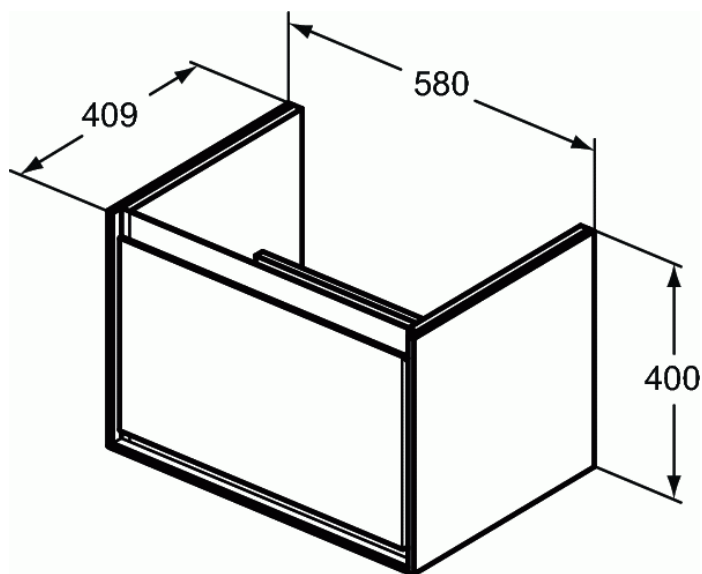

CONNECT AIR

Wastafelmeubel Cube 585 mm voor wastafel Cube 650 mm E0297

Wastafelmeubel Cube 585 mm voor wastafel Cube 650 mm E0297

Connect Air wastafelmeubel Cube 585 mm. 1 lade met
softclose. T.c.m. Cube wastafel 650 mm E0297.

BENODIGHEDEN

Wastafel Cube 650 mm (met kraangat / met overloop) E0297

AFWERKING*

* B2 = Glanzend wit / Mat wit, EQ = Glanzend lichtgrijs / Mat wit, KN = Glanzend
wit / Mat lichtgrijs, PS = Eiken grijs / Mat wit, UK = Licht pijnboom / Mat beige, VY
= Mat bruin / Mat wit