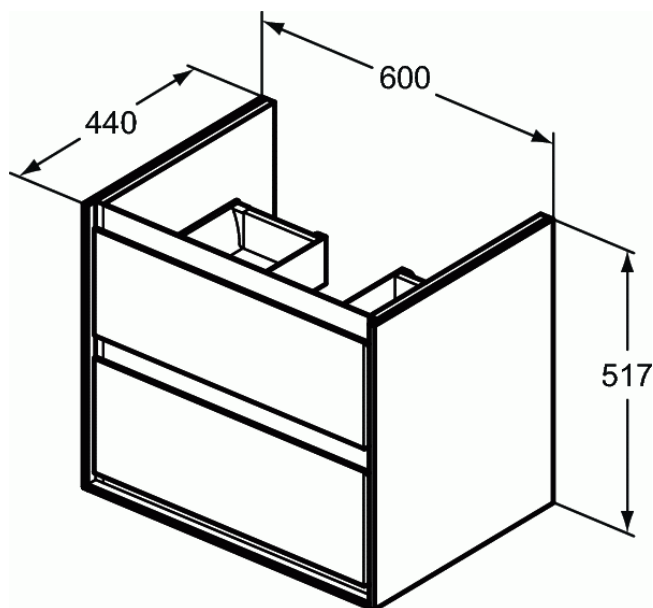

CONNECT AIR

Wastafelmeubel 600 mm voor wastafel 640 mm E0289

Wastafelmeubel 600 mm voor wastafel 640 mm E0289

Connect Air wastafelmeubel 600 mm. Inclusief bevestigingsset. 2 laden met softclose. T.c.m. wastafel 640 mm E0289.

VARIANTEN

Wastafelmeubel 800 mm voor wastafel 840 mm E0279 E0819

Wastafelmeubel 1000 mm voor wastafel 1040 mm E0821 E0274

Wastafelmeubel 1200 mm voor dubbele wastafel E0273 E0822

BENODIGDHEDEN

Wastafel 640 mm (met kraangat / met overloop) E0289