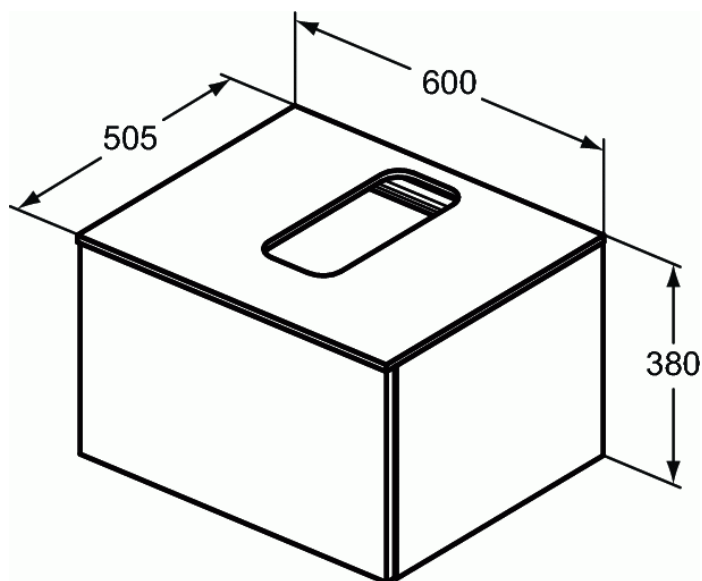

### Wastafelmeubel 600 mm met 1 lade

#### Wastafelmeubel 600 mm met 1 lade

Adapto wastafelmeubel 600 mm met uitsnede in het midden voor Strada II wastafel. 1 lade met push-pull systeem. Korpus: decor gecoate spaanplaat. T.c.m. Strada II opbouwwastafel.