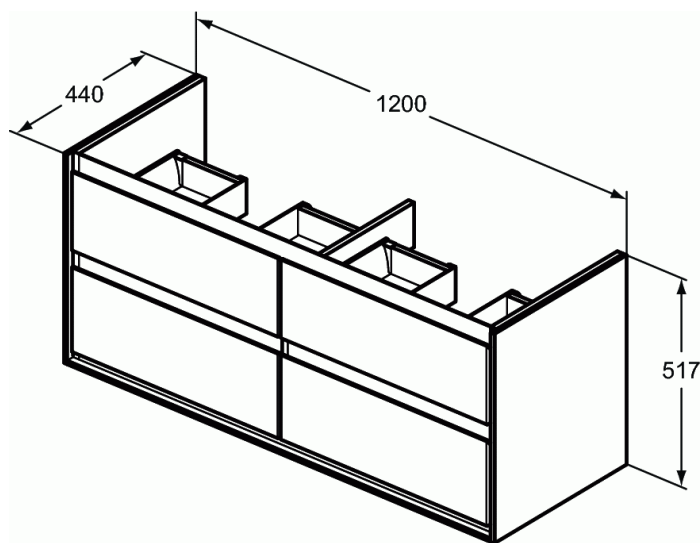

### Wastafelmeubel 1200 mm voor dubbele wastafel E0273

#### Wastafelmeubel 1200 mm voor dubbele wastafel E0273

Connect Air wastafelmeubel 1200 mm. Inclusief bevestigingsset. 4 laden met softclose. T.c.m. dubbele wastafel 1240 mm E0273.

#### VARIANTEN

Wastafelmeubel 600 mm voor wastafel 640 mm E0289	E0818
Wastafelmeubel 800 mm voor wastafel 840 mm E0279	E0819
Wastafelmeubel 1000 mm voor wastafel 1040 mm E0274	E0821
Wastafelmeubel 600 mm voor wastafel 640 mm E0289	E0826
Wastafelmeubel 800 mm voor wastafel 840 mm E0279	E0827
Wastafelmeubel 1000 mm voor wastafel 1040 mm E0274	E0828
Wastafelmeubel 1200 mm voor dubbele wastafel E0273	E0829

#### BENODIGDHEDEN

Dubbele wastafel 1240 mm (met 2 kraangaten / met overloop) E0273