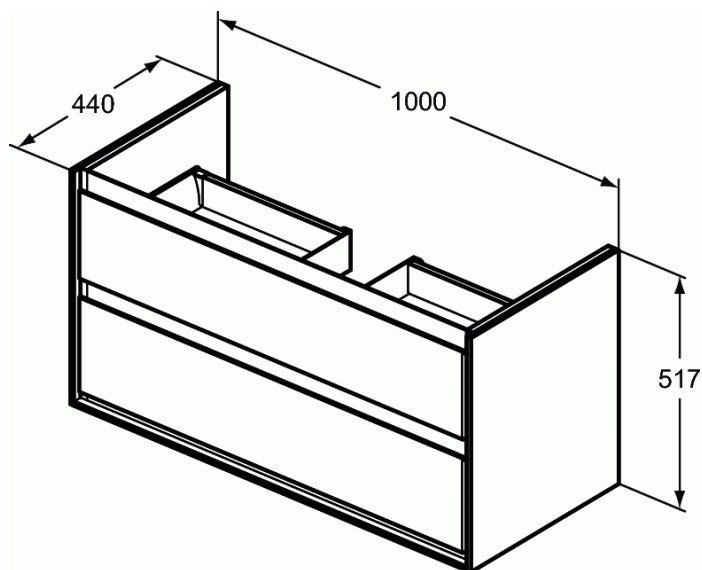

CONNECT AIR

Wastafelmeubel 1000 mm voor wastafel 1040 mm E0274

Wastafelmeubel 1000 mm voor wastafel 1040 mm E0274

Connect Air wastafelmeubel 1000 mm. Inclusief bevestigingsset. 2 laden met softclose. T.c.m. wastafel 1040 mm E0274.

VARIANTEN

Wastafelmeubel 600 mm voor wastafel 640 mm E0289 E0818
Wastafelmeubel 800 mm voor wastafel 840 mm E0279 E0819
Wastafelmeubel 1200 mm voor dubbele wastafel E0273 E0822

BENODIGDHEDEN

Wastafel 1040 mm (met kraangat / met overloop) E0274